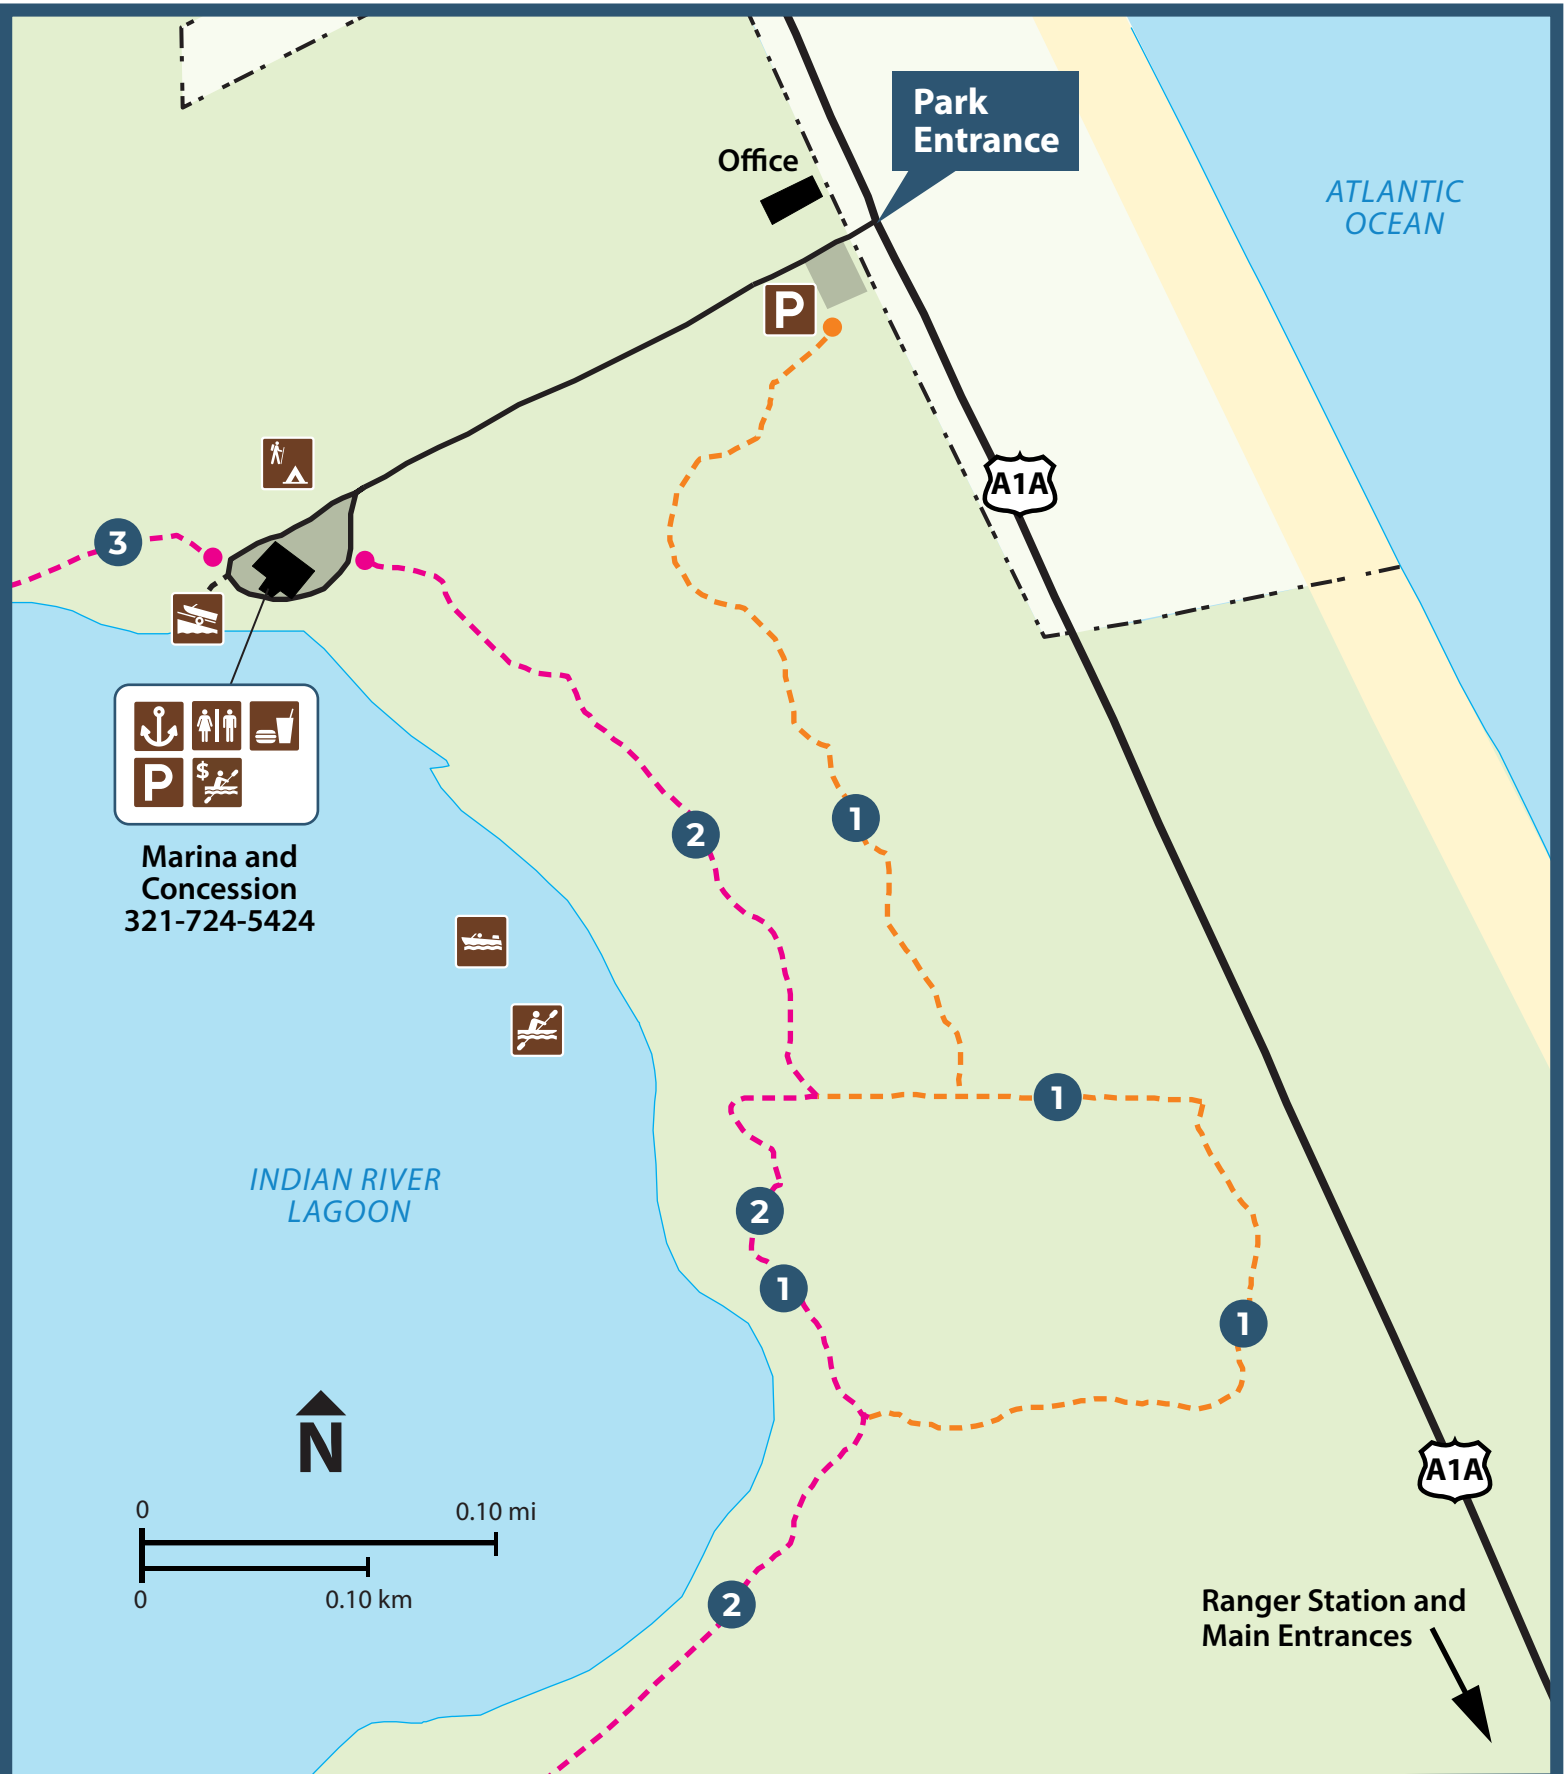

## HAMMOCK TRAIL

### Points of Interest

- |  |                     |  |                   |
|--|---------------------|--|-------------------|
|  | Boat Ramp           |  | Paddling          |
|  | Boating             |  | Parking           |
|  | Concession          |  | Primitive Camping |
|  | Marina              |  | Restrooms         |
|  | Paddlecraft Rentals |  |                   |

### Trail Information

- |  |  |   |
|--|--|---|
| <b>Paved</b> ———                           | <b>Unpaved</b> - - - -                             | <b>Trailhead</b> ● - - - -                    |
| <b>Hiking</b>                              |  | <b>Multiuise</b>                              |
| <b>1 Hammock Trail:</b><br>1.0 mi / 1.6 km | <b>2 Campbell's Cove Trail:</b><br>1.9 mi / 1.6 km | <b>3 Long Point Trail:</b><br>1.1 mi / 1.8 km |